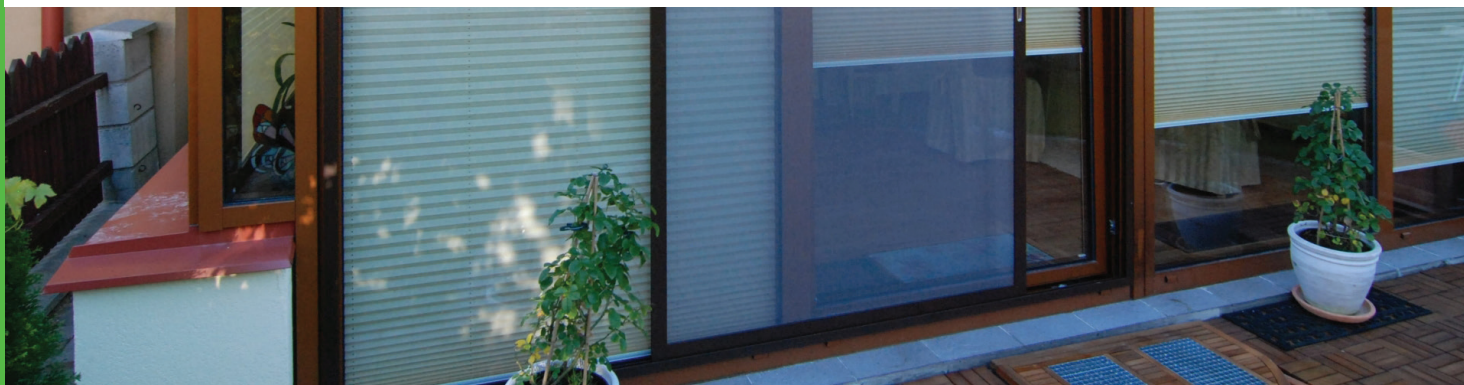

Víte, že sítě jsou nejúčinnější ochrannou proti nepříjemnému hmyzu?

Nechejte si klidně v noci otevřené okno nebo dveře na balkon se sítěmi proti hmyzu se komárů bát nemusíte! Pro otravný hmyz už ve vašich oknech a dveřích nezbude ani skulina, kterou by se protáhl do vašeho domova.

POSUVNÁ SÍŤ V LIŠTÁCH

- » rám křídla sítě je vyroben z extrud. profi lu 60 x 13 mm, s těsnícím kartáčkem
- » vodící lišty jsou vyrobeny z extrud. profilů
- » s křídlem sítě je možno lehce manipulovat posunem po lištách