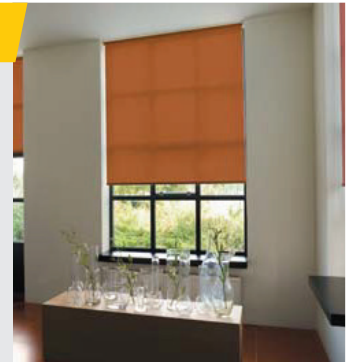

### MEDZNÉ ROZMERY

- » Varieta mini
 

šírka	40 - 200 cm
výška	200 - 280 cm
výška ZEBRA	160 - 250 cm
- » Varieta
 

šírka	40 - 300 cm
výška	300 - 350 cm
výška ZEBRA	280 - 300 cm
šírka ZEBRA	40 - 270 cm

### FAREBNÉ PREVEDENIE

- » biele, sivé + strieborný elox, alebo v lesklom chróme
- » možnosť lakovania do ďalších farieb RAL za príplatok

### LÁTKY

- » výber zo širokej škály jednofarebných, designových alebo technických látok
- » možnosť prevedenia s látkou ZEBRA - pruhy s dvojitou priepustnosťou svetla