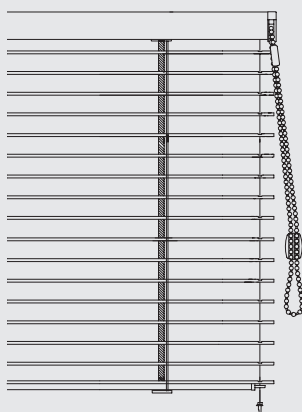

VNÚTORNÉ ŽALÚZIE

MAX 25

Žalúzia MAX 25 predstavuje z pohľadu designu a funkčnosti špičku v ponuke žalúzií so širokou krycou lištou.

Krycia lišta je v tomto prípade zaoblená a opatrená len malými bočnými krytkami. Žalúziu je možné dodať aj s motorickým pohonom.

PROFIFLEX SK[®]
ŽALÚZIE • MARKÍZY • ROLETY • PERGOLY

Žalúzia MAX 25

RONDO lišta

bez RONDO lišty

domykateľné

nedomykateľné

POPIS

Žalúzia:

Ostatné komponenty:

- farebne zladené s horným nosičom a lamelou
- bočné vedenie silón alebo oceľové lanko (nie je možné u prevedenia bez RONDO lišty a u žalúzie s prevodovkou)

Lamela:

- hliníková, šírka 25 alebo 16 mm
- výber z viac než 70 farebných odličňov vrátane imitácie dreva

Horný nosič:

- RONDO lišta - štandardné prevedenie
- voliteľne bez RONDO lišty
- výber z niekoľkých farieb, RONDO lišta aj vrátane imitácie dreva

Ovládanie ručné:

- retiazka

Ovládanie motorické:

- elektromotor 24V, ovládaný vypínačom, riadiacou automatikou alebo diaľkovým ovládaním