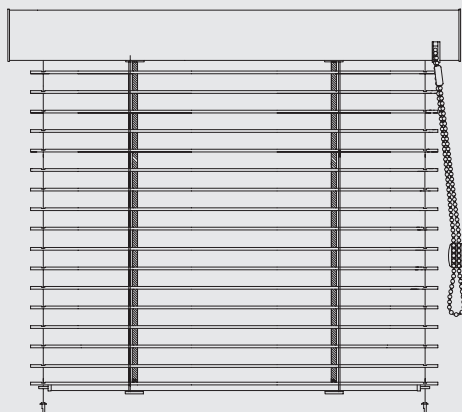

VNÚTORNÉ ŽALÚZIE

MAX 25

Žalúzia MAX 25 predstavuje z pohľadu designu a funkčnosti špičku v ponuke žalúzií so širokou krycou lištou.

Krycia lišta je v tomto prípade zaoblená a opatrená len malými bočnými krytkami. Žalúziu je možné dodať aj s motorickým pohonom.

PROFIFLEX SK[®]
ŽALÚZIE • MARKÍZY • ROLETY • PERGOLY

Žalúzia MAX 25

RONDO lišta

bez RONDO lišty

domykateľné

nedomykateľné

POPIS

Žalúzia:

Ostatné komponenty:

- farebne zladené s horným nosičom a lamelou
- bočné vedenie silón alebo oceľové lanko (nie je možné u prevedenia bez RONDO lišty a u žalúzie s prevodovkou)

Lamela:

- hliníková, šírka 25 alebo 16 mm
- výber z viac než 70 farebných odličňov vrátane imitácie dreva

* brzda fixuje polohu žalúzie vo zvolenej výške bez nutnosti použitia držáka retiazky

TECHNICKÉ ÚDAJE

Medzné rozmery

Typ žalúzie	Šírka lamely 25 mm				Šírka lamely 16 mm			
	Šírka (cm)		Výška (cm)	Max. plocha (m ²)	Šírka (cm)		Výška (cm)	Max. plocha (m ²)
	Min.	Max.	Max.		Min.	Max.	Max.	
MAX 25 retiazka	35	220	240	5,28	35	160	230	3,68
MAX 25 motor Somfy J.101	36							
MAX 25 motor Somfy+RTS**	59							
MAX 25 motor Somfy LW 25B83	51							
MAX 25 motor Somfy (LW) 25 + RTS**	71							