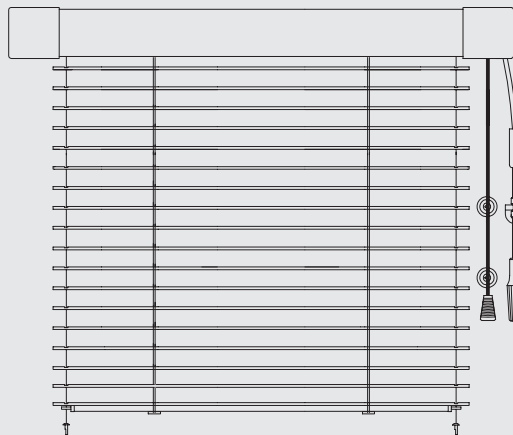

Žalúzia EKO

povrázok a tiahlo

POPIS

Žalúzia:

- montáž na krídlo okna
- vhodná do všetkých typov okien (mimo strešných)
- u lamely 25mm na výber prevedenie domykateľné (celotieniace) alebo nedomykateľné, u lamely 16 mm je možné len prevedenie nedomykateľné (pozri Prevedenie žalúzie)
- fixácia žalúzie vodiacim lankom
- u typu s brzdou je možné aj v šikmom prevedení

Lamela:

- hliníková, šírka 25 alebo 16 mm
- výber z viac než 70 farebných odličov vrátane imitácie dreva či perforovaných lamiel

Horný nosič:

- výber z niekoľkých farieb, vrátane imitácie dreva
- do vlhkého prostredia je možné použiť hliníkový nosič (iba v bielej farbe)

Ostatné komponenty:

- farebne zladené s horným nosičom a lamelou

Ovládanie ručné:

- povrázok a tiahlo, tiahlo v bielej alebo hnedej farbe
- povrázok s brzdou a tyčka, tyčka transparentná

TECHNICKÉ ÚDAJE

Medzné rozmery

Šírka lamely (mm)	Šírka (cm)		Výška (cm)	Maximálna plocha (m²)
	Minimálna	Maximálna	Maximálna	
25	35	250	250	6
16	35	160	230	3,68