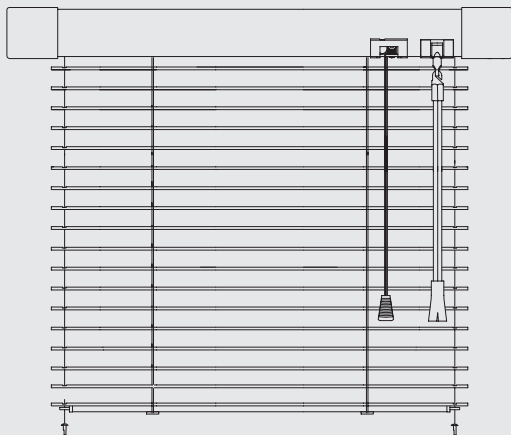

Žalúzia EKO s brzdou

povrázok s brzdou a tyčka