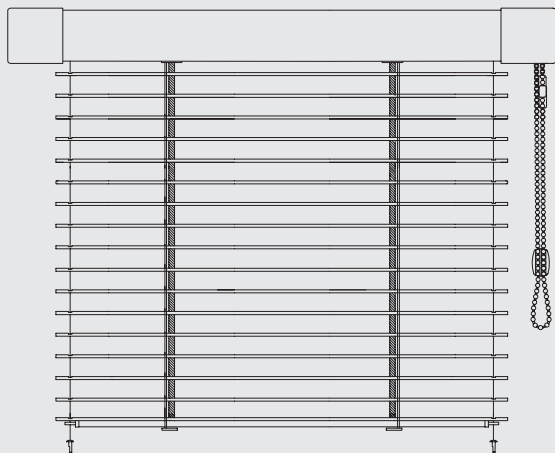

VNÚTORNÉ ŽALÚZIE

IDK

Žalúzia IDK predstavuje základný typ interiérovej žalúzie so širokou hornou krycou lištou.

Ovláda sa retiazkou. Je možné zvoliť aj prevedenie s brzdou, ktorá fixuje polohu žalúzie vo zvolenej výške bez použitia držiaku retiazky.

Vyrábame Vaše
žalúzie...

PROFIFLEX SK[®]
ŽALÚZIE • MARKÍZY • ROLETY • PERGOLY

Žalúzia IDK

Žalúzia IDK s RONDO lištou

POPIS

Žalúzia:

- montáž na krídlo okna
- vhodná do všetkých typov okien (mimo strešných)
- na výber prevedenie domykateľné (celotieniace) alebo nedomykateľné (pozri Prevedenie žalúzie)
- fixácia žalúzie vodiacim lankom
- voliteľne s brzdou
- nie je možné v šikmom prevedení

Lamela:

- hliníková, šírka 25 alebo 16 mm
- výber z viac než 70 farebných odličov vrátane imitácie dreva

Ovládanie ručné:

- reťazka

Ostatné komponenty:

- farebne zladené s horným nosičom a lamelou

Horný nosič:

TECHNICKÉ ÚDAJE

Medzné rozmery				
Šírka lamely (mm)	Šírka (cm)		Výška (cm)	Maximálna plocha (m ²)
	Minimálna	Maximálna	Maximálna	
25	35	220	240	5,28
16	35	160	230	3,68

PREVEDENIE ŽALÚZIE