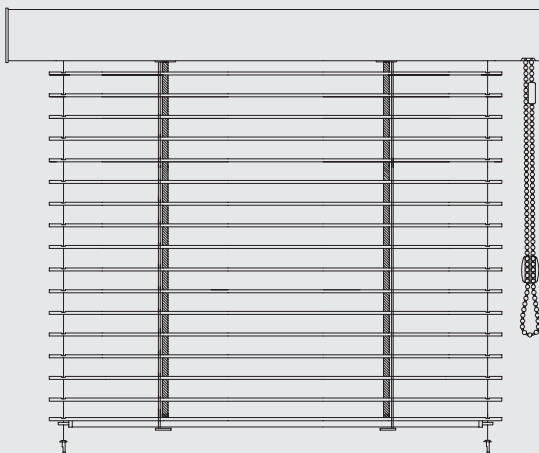

VNÚTORNÉ ŽALÚZIE

IDK

Žalúzia IDK predstavuje základný typ interiérovej žalúzie so širokou hornou krycou lištou.

Ovláda sa retiazkou. Je možné zvoliť aj prevedenie s brzdou, ktorá fixuje polohu žalúzie vo zvolenej výške bez použitia držiaku retiazky.

Vyrábame Vaše
žalúzie...

PROFIFLEX SK[®]
ŽALÚZIE • MARKÍZY • ROLETY • PERGOLY

Žalúzia IDK

Žalúzia IDK s RONDO lištou

POPIS

Žalúzia:

- montáž na krídlo okna
- vhodná do všetkých typov okien (mimo strešných)
- na výber prevedenie domykateľné (celotieniace) alebo nedomykateľné (pozri Prevedenie žalúzie)
- fixácia žalúzie vodiacim lankom
- voliteľne s brzdou
- nie je možné v šikmom prevedení

Lamela:

- hliníková, šírka 25 alebo 16 mm
- výber z viac než 70 farebných odličov vrátane imitácie dreva

Ovládanie ručné:

- reťazka

Ostatné komponenty:

- farebne zladené s horným nosičom a lamelou

Horný nosič:

- voliteľne RONDO lišta
- výber z niekoľkých farieb, vrátane imitácie dreva
- do vlhkého prostredia je možné použiť hliníkový nosič (iba v bielej farbe)

* brzda fixuje polohu žalúzie vo zvolenej výške bez nutnosti použitia držáka reťazky