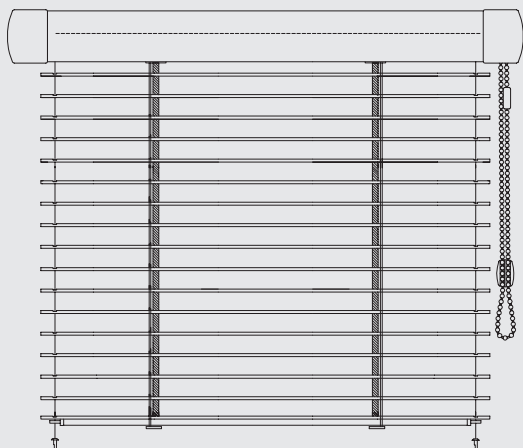

VNÚTORNÉ ŽALÚZIE

IDS

Žalúzia IDS predstavuje najmodernejší typ žalúzie so širokou krycou lištou. Poznávacím znamením je zmenšená a zaoblená kryčka hornej lišty.

Vylepšená mechanika je testovaná na 65 000 cyklov spustenia a vytiahnutia žalúzie.

PROFIFLEX SK[®]
ŽALÚZIE • MARKÍZY • ROLETY • PERGOLY

VYOBRAZENIE VÝROBKU

Žalúzia IDS

Žalúzia IDS s RONDO lištou

POPIS

Žalúzia:

- montáž na krídlo okna
- vhodná do všetkých typov okien (mimo strešných)
- na výber prevedenie domykateľné (celoťieniace) alebo nedomykateľné (pozri Prevedenie žalúzie)
- fixácia žalúzie vodiacim lankom
- voliteľne s brzdou
- nie je možné v šikmom prevedení
- môže byť vybavená ochrannými prvkami pre bezpečnosť detí zamedzujúce uškrtenie dieťaťa

Lamela:

- hliníková, šírka 25 alebo 16 mm
- výber z viac než 70 farebných odtieňov vrátane imitácie dreva

* brzda fixuje polohu žalúzie vo zvolenej výške bez nutnosti použitia držiaka retiazky

Ovládanie ručné:

- retiazka

Ostatné komponenty:

- farebne zladené s horným nosičom a lamelou

Horný nosič:

- voliteľne RONDO lišta
- výber z niekoľkých farieb, vrátane imitácie dreva
- do vlhkého prostredia je možné použiť hliníkový nosič (iba v bielej farbe)