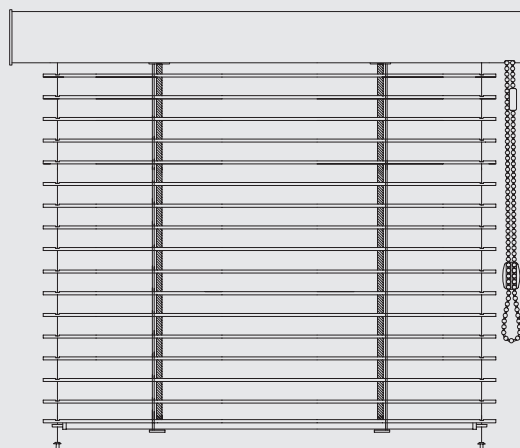

VNÚTORNÉ ŽALÚZIE

IDS

Žalúzia IDS predstavuje najmodernejší typ žalúzie so širokou krycou lištou. Poznávacím znamením je zmenšená a zaoblená kryčka hornej lišty.

Vylepšená mechanika je testovaná na 65 000 cyklov spustenia a vytiahnutia žalúzie.

PROFIFLEX SK[®]
ŽALÚZIE • MARKÍZY • ROLETY • PERGOLY

VYOBRAZENIE VÝROBKU

Žalúzia IDS

Žalúzia IDS s RONDO lištou

POPIS

Žalúzia:

- montáž na krídlo okna
- vhodná do všetkých typov okien (mimo strešných)
- na výber prevedenie domykateľné (celoťieniace) alebo nedomykateľné (pozri Prevedenie žalúzie)
- fixácia žalúzie vodiacim lankom
- voliteľne s brzdou
- nie je možné v šikmom prevedení
- môže byť vybavená ochrannými prvkami pre bezpečnosť detí zamedzujúce uškrtenie dieťaťa

Lamela:

- hliníková, šírka 25 alebo 16 mm
- výber z viac než 70 farebných odtieňov vrátane imitácie dreva

* brzda fixuje polohu žalúzie vo zvolenej výške bez nutnosti použitia držiaka retiazky

Ovládanie ručné:

- retiazka

Ostatné komponenty:

- farebne zladené s horným nosičom a lamelou

Horný nosič:

- voliteľne RONDO lišta
- výber z niekoľkých farieb, vrátane imitácie dreva
- do vlhkého prostredia je možné použiť hliníkový nosič (iba v bielej farbe)