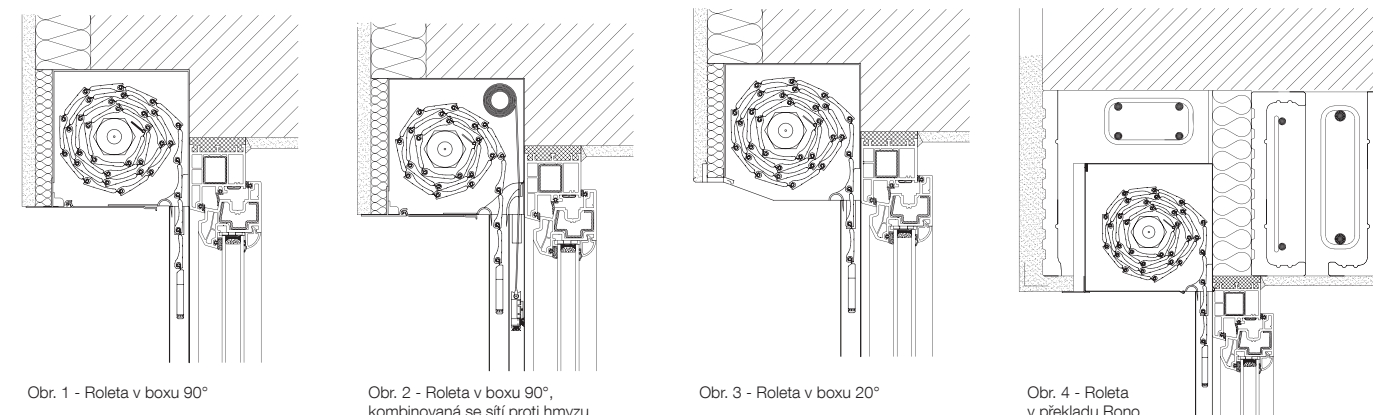

Podomítkový box
s přípravou
pro zaomítní

Roleta

- podomítkový box s revizní klapkou
- lamely v několika krycích výškách
- volitelně v kombinaci se sítí proti hmyzu
- různé typy ovládání

Lamely

- hliníkové (nejoblíbenější)
 - 14 základních barev
 - 5 barev s příplatkem
 - s perforací pro větrání
- plastové
- S_onro

Barevná škála hliníkových lamel AL37

Vyobrazení výrobku

Obr. 1 - Roleta v boxu 90°

Obr. 2 - Roleta v boxu 90°, kombinovaná se sítí proti hmyzu

Obr. 3 - Roleta v boxu 20°

Obr. 4 - Roleta v překladu Rono

Popis

Roleta:

- pancíř z hliníkových, plastových lamel, nebo lamel S_onro
- box rolety (90°, 20°), s revizní klapkou
- boční vedení v lištách, výběr z 10-ti standardních barev*
- volitelně provedení rolety základní, nebo kombinované se sítí proti hmyzu (Obr. 2)