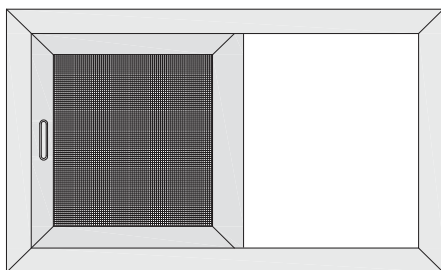

**POSUVNÁ SÍŤ
v rámu R1**