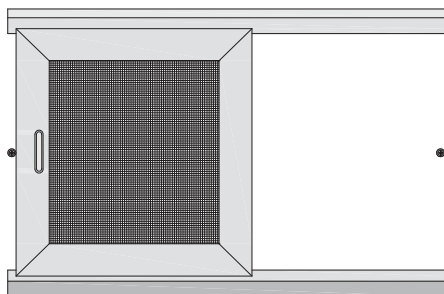

Základní charakteristika

**POSUVNÁ SÍŤ
v lištách**