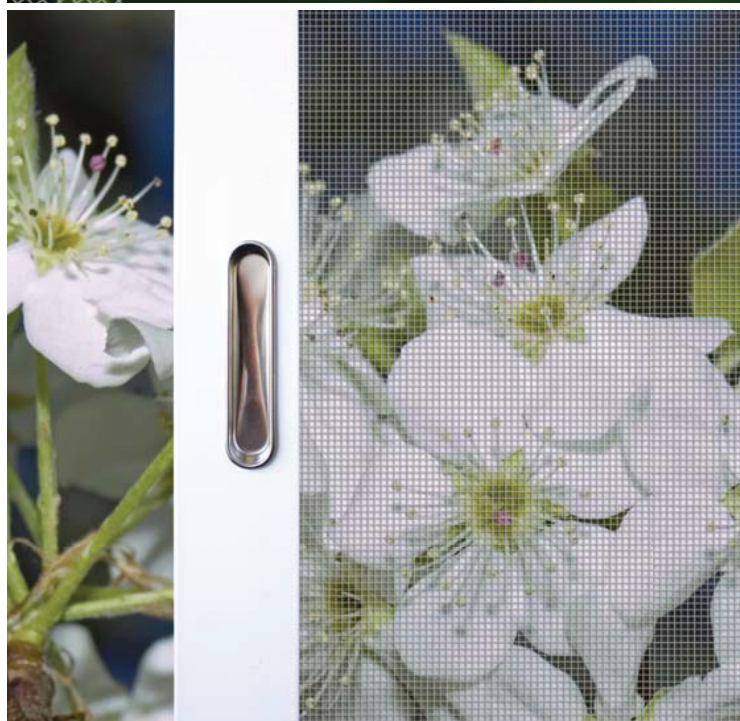

# SÍTĚ POSUVNÉ

Sítě proti hmyzu jsou praktickým doplňkem Vašeho obydlí při ochraně před obtížným hmyzem.

Posuvné sítě jsou vhodné především pro instalaci do velkých dveřních a okenních otvorů, jako jsou např. francouzská okna. Posuvnou síť lze instalovat do otvoru šíře až 3,4 m. Integrovaná kolečka v rámu sítě zajišťují při manipulaci hladký a tichý chod.

## Sítě proti hmyzu - posuvné

pro různé varianty instalace  
snadná manipulace  
použitelné do otvorů širě až 3,4 m

Vyrábíme **Vaše síťe** ...

### Barvy profilů

- standardně v barvách  
- bílá, hnědá, pískově hnědá,  
antracitová, stříbrná
- za příplatek v ostatních barvách,  
RAL, nebo v různých odstínech  
imitace dřeva (u lišt, nebo rámu  
sítě jen zlatý dub, nebo ořech)